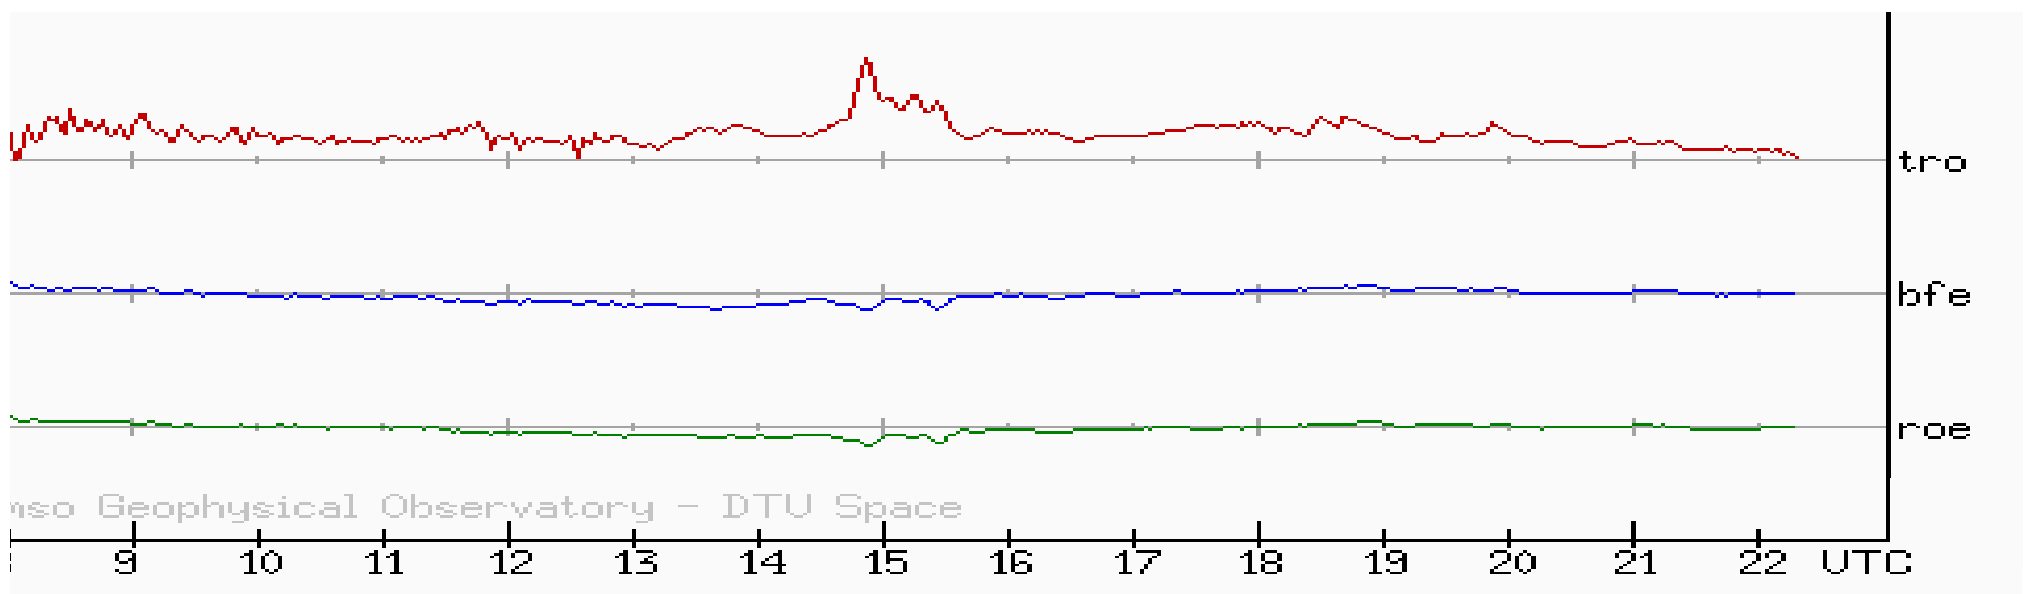

Magnetisk nedfald.

Den gamle magnet glider ud af holderen.

Ny magnet er monteret.
Ny magnet 10*10*50 mm

DATALOG-65-N.ods

180114 65-OB 2300 2200 UTC Magnetometer.gif

180114 65-OA 2300 2200 UTC Magnetometer.gif

180114 65-N5 0920 2230.gif

180114 65-N 0920 2230.gif

180114 65-NA5 0920 1415.gif 14/1 kl. 9:15 til 14/1 kl. 14:15

180114 65-NA 0920 1415.gif