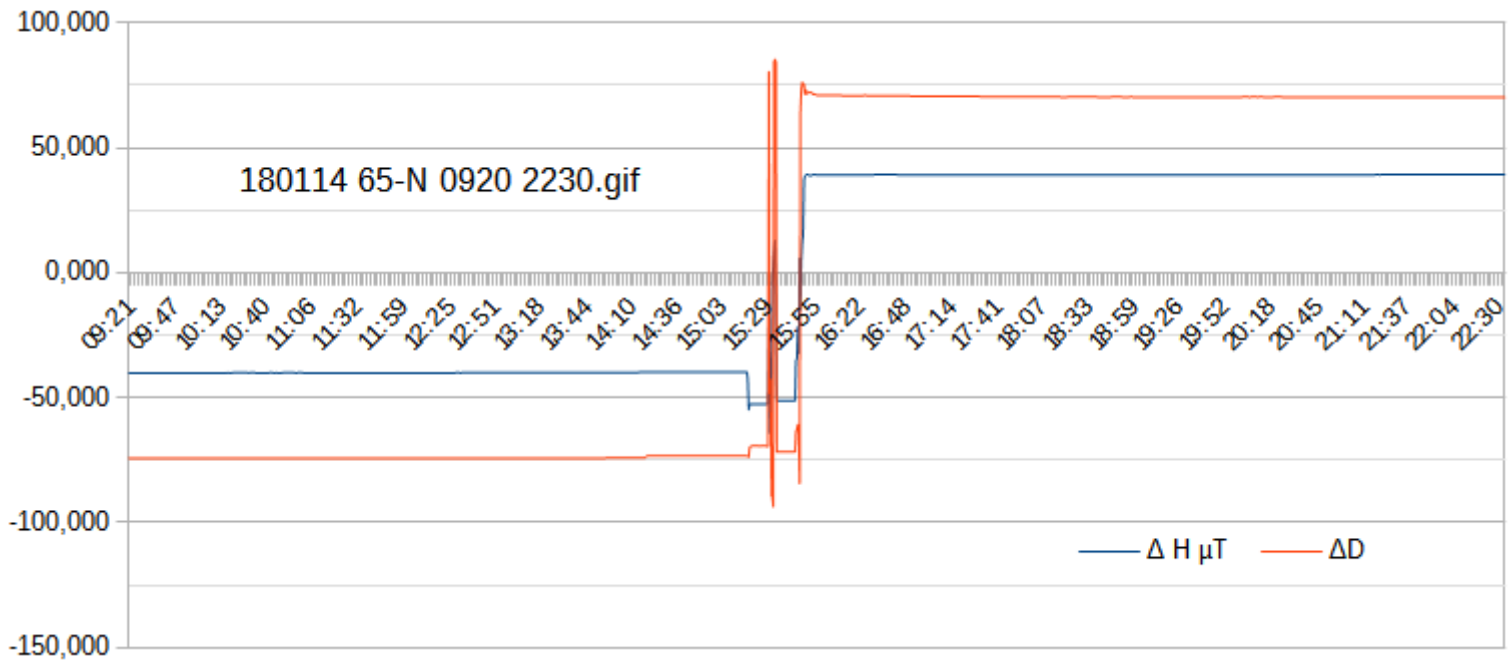

Magnetisk nedfald.

Den gamle magnet glider ud af holderen.

Ny magnet er monteret.
Ny magnet 10*10*50 mm

DATALOG-65-N.ods

180114 65-OB 2300 2200 UTC Magnetometer.gif

180114 65-OA 2300 2200 UTC Magnetometer.gif

180114 65-N5 0920 2230.gif

180114 65-N 0920 2230.gif

180114 65-NA5 0920 1415.gif 14/1 kl. 9:15 til 14/1 kl. 14:15

180114 65-NA 0920 1415.gif