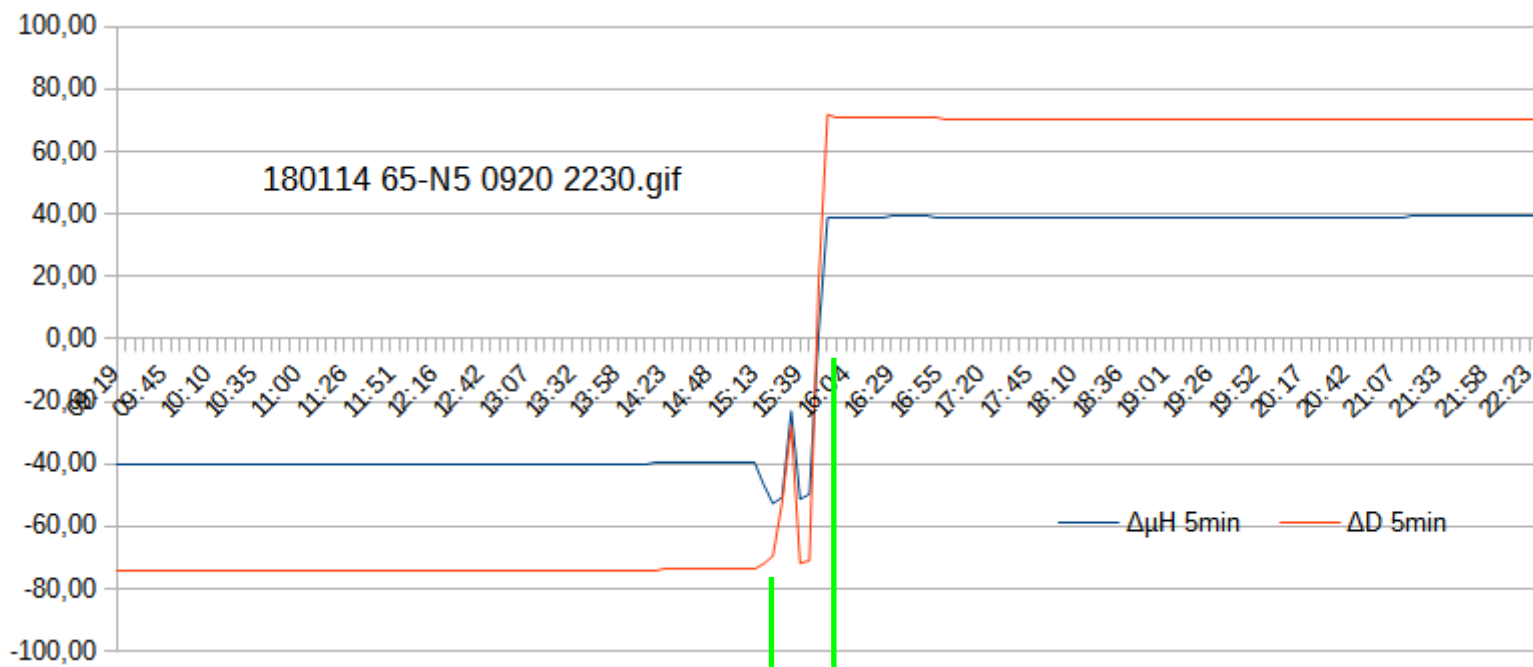

Magnetisk nedfald.

Den gamle magnet glider ud af holderen.

Ny magnet er monteret.
Ny magnet 10*10*50 mm

DATALOG-65-N.ods

180114 65-OB 2300 2200 UTC Magnetometer.gif

180114 65-OA 2300 2200 UTC Magnetometer.gif

180114 65-N5 0920 2230.gif

180114 65-N 0920 2230.gif

180114 65-NA5 0920 1415.gif 14/1 kl. 9:15 til 14/1 kl. 14:15

180114 65-NA 0920 1415.gif