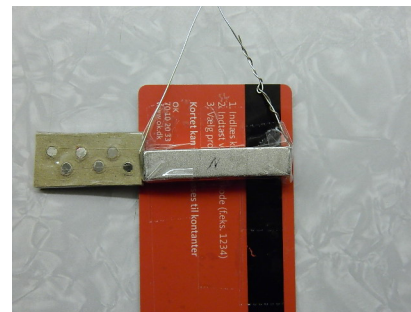

Magnetisk nedfald.

Den gamle magnet glider ud af holderen.

Ny magnet er monteret.
Ny magnet 10*10*50 mm

DATALOG-65-N.ods

180114 65-OB 2300 2200 UTC Magnetometer.gif

180114 65-OA 2300 2200 UTC Magnetometer.gif