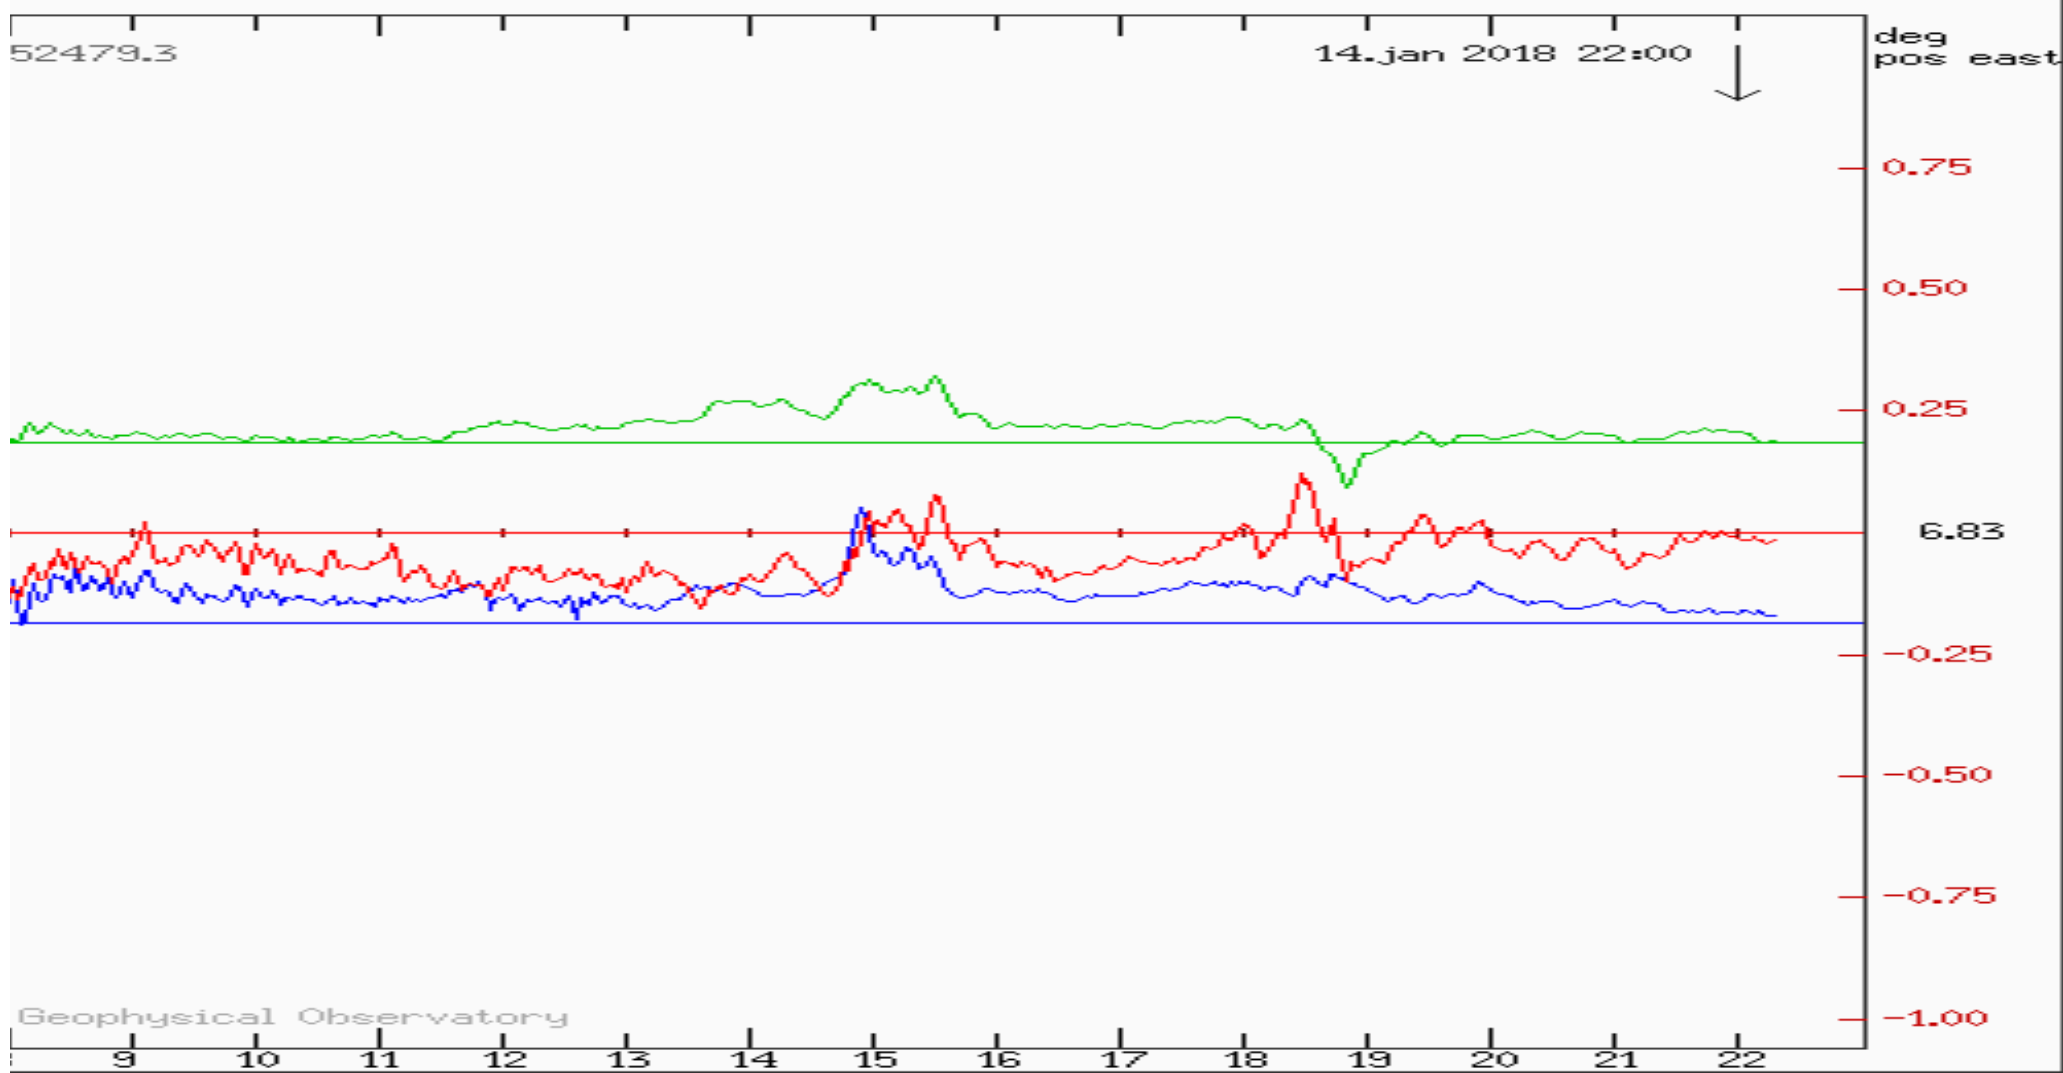

Magnetisk nedfald.

Den gamle magnet glider ud af holderen.

Ny magnet er monteret.
Ny magnet 10*10*50 mm

DATALOG-65-N.ods

180114 65-OB 2300 2200 UTC Magnetometer.gif

180114 65-OA 2300 2200 UTC Magnetometer.gif

180114 65-N5 0920 2230.gif

180114 65-N 0920 2230.gif

180114 65-NA5 0920 1415.gif 14/1 kl. 9:15 til 14/1 kl. 14:15

180114 65-NA 0920 1415.gif