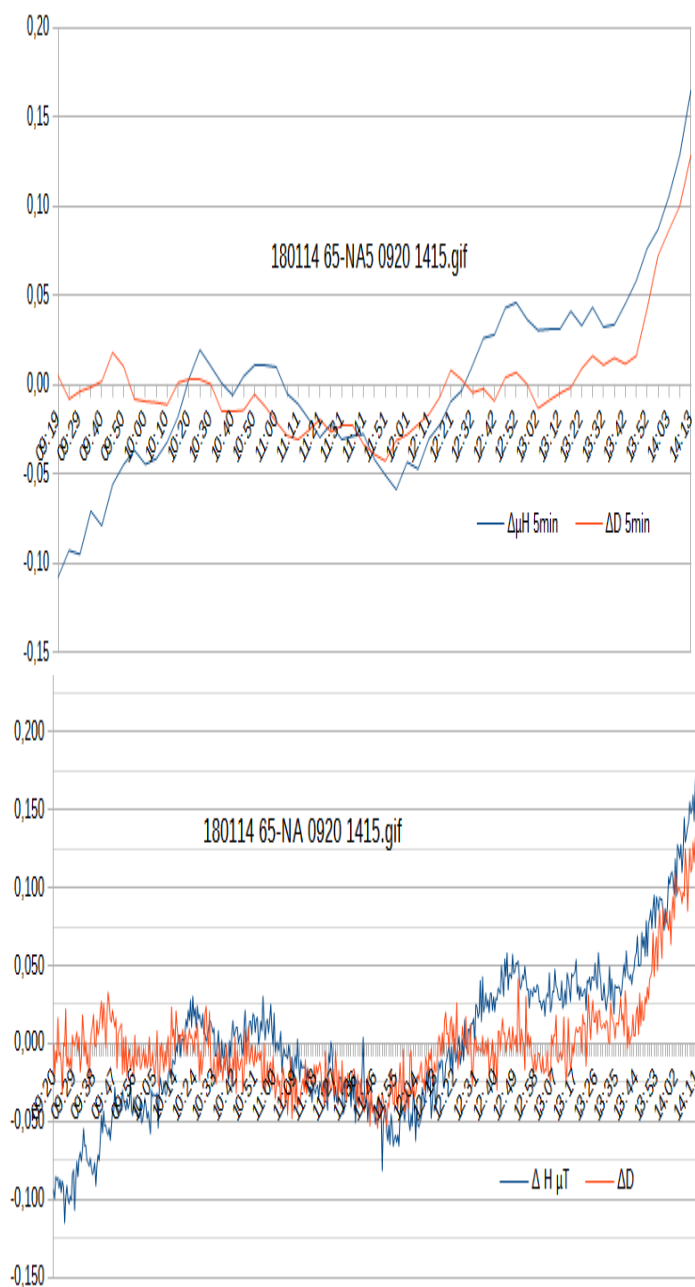

Magnetisk nedfald.

Den gamle magnet glider ud af holderen.

Ny magnet er monteret.
Ny magnet 10*10*50 mm

DATALOG-65-N.ods

180114 65-OB 2300 2200 UTC Magnetometer.gif

180114 65-OA 2300 2200 UTC Magnetometer.gif

180114 65-N5 0920 2230.gif

180114 65-N 0920 2230.gif

180114 65-NA5 0920 1415.gif 14/1 kl. 9:15 til 14/1 kl. 14:15

180114 65-NA 0920 1415.gif