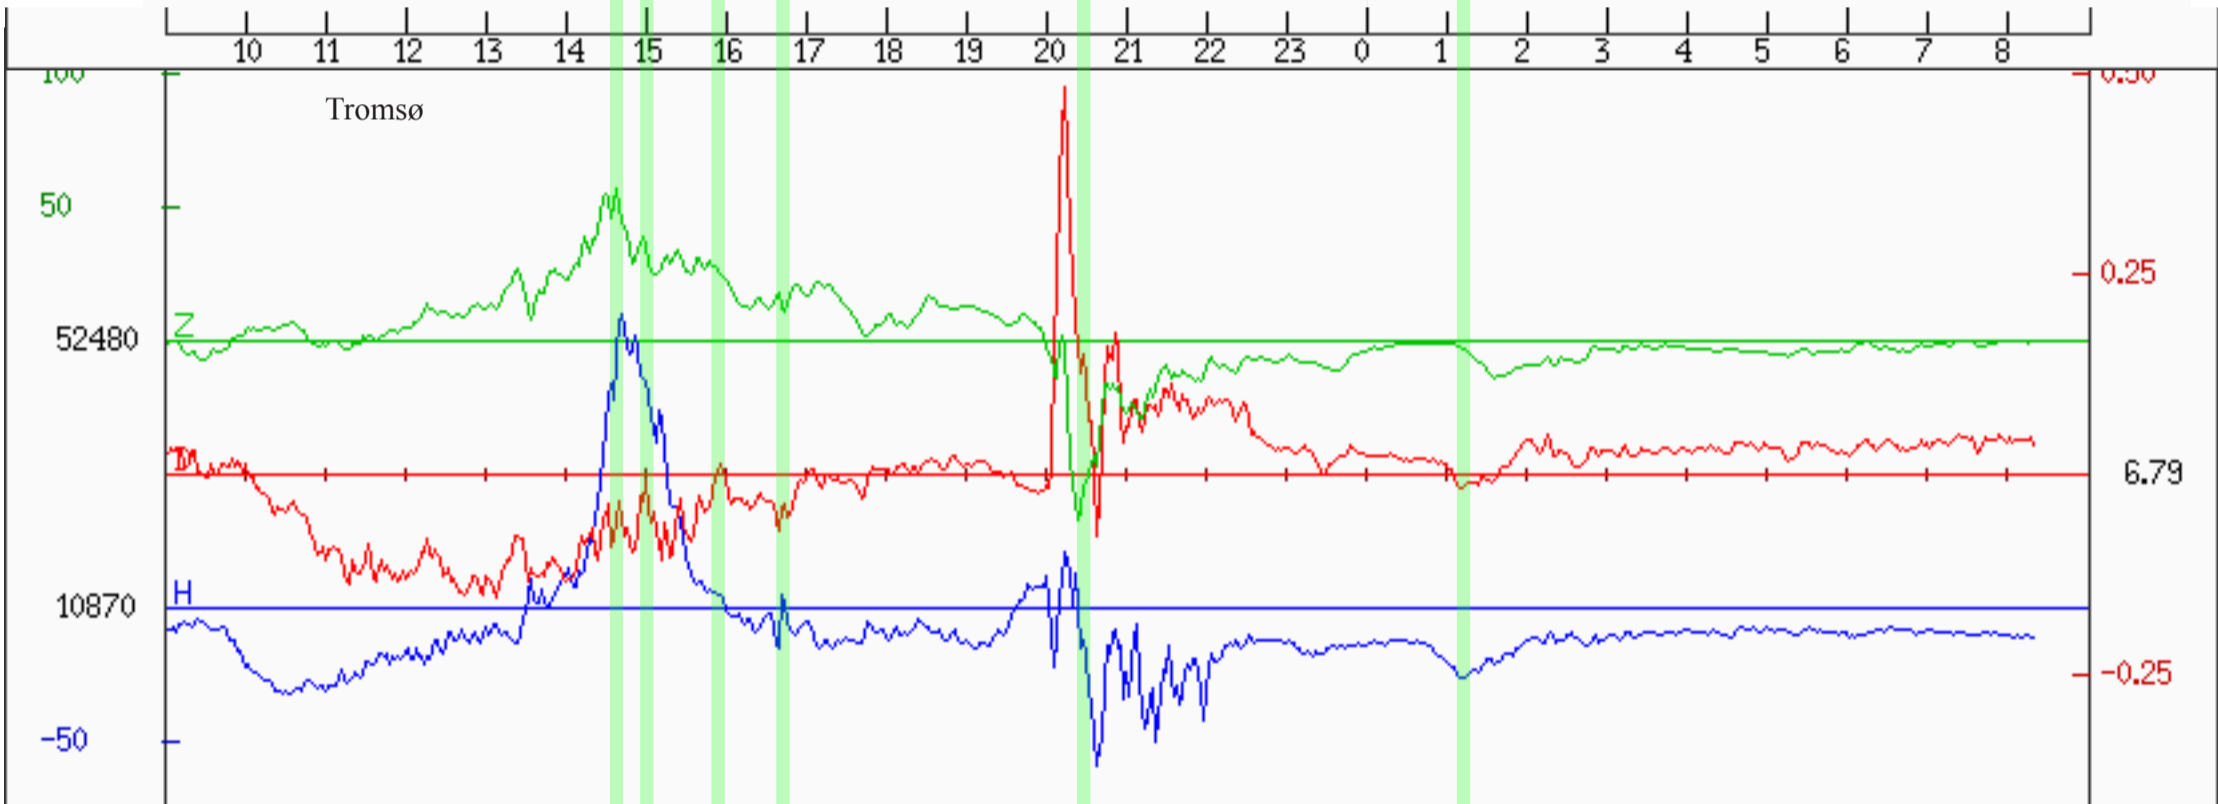

Data hvor spiks er redigeret ud

180211 OA 0900 0900 UTC Magnetometer.gif

180211 91N 0900 0900.gif

180211 91NA 1200 1800.gif
 180211 91NB 1930 0000.gif
 180211 91NC 0030 0330.gif

Data med spiks