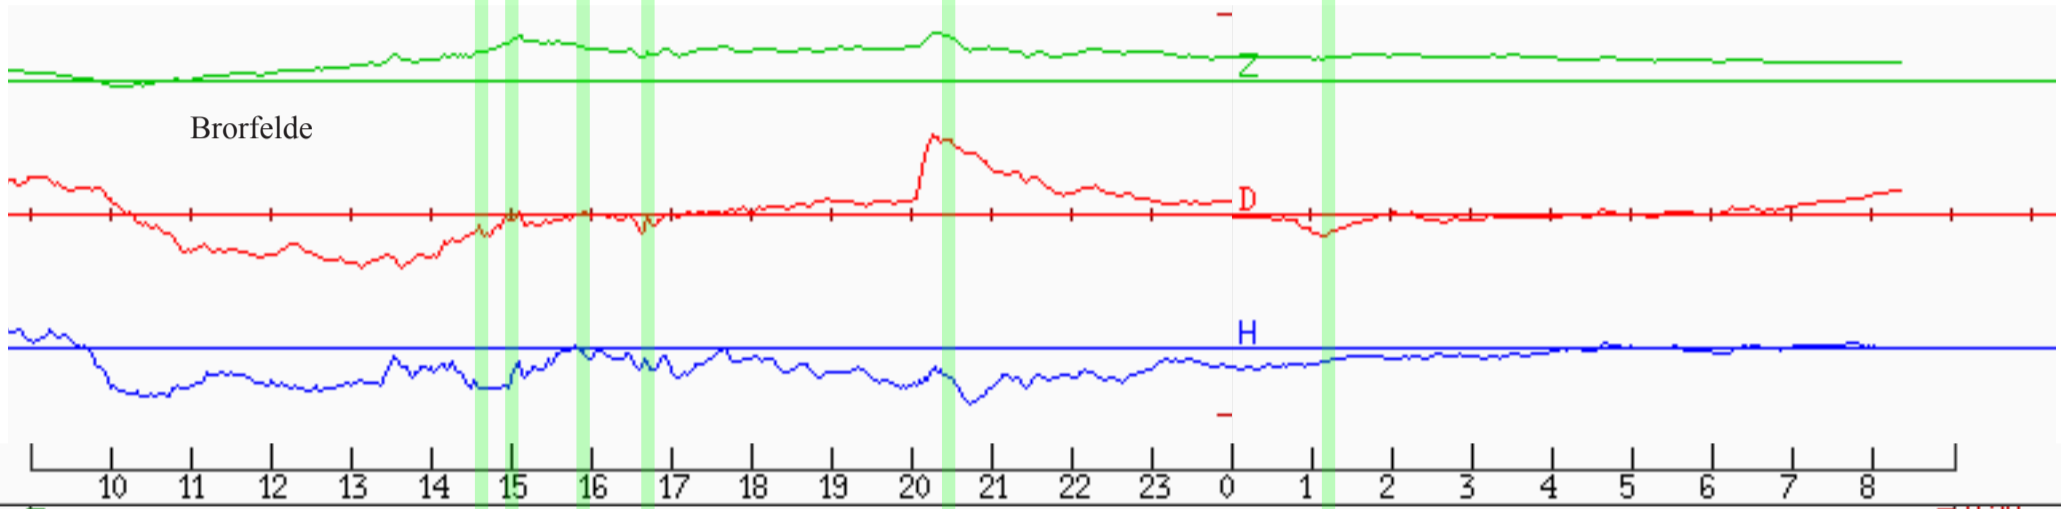

Data hvor spiks er redigeret ud

180211 OA 0900 0900 UTC Magnetometer.gif

180211 91N 0900 0900.gif

180211 91NA 1200 1800.gif
 180211 91NB 1930 0000.gif
 180211 91NC 0030 0330.gif

Data med spiks