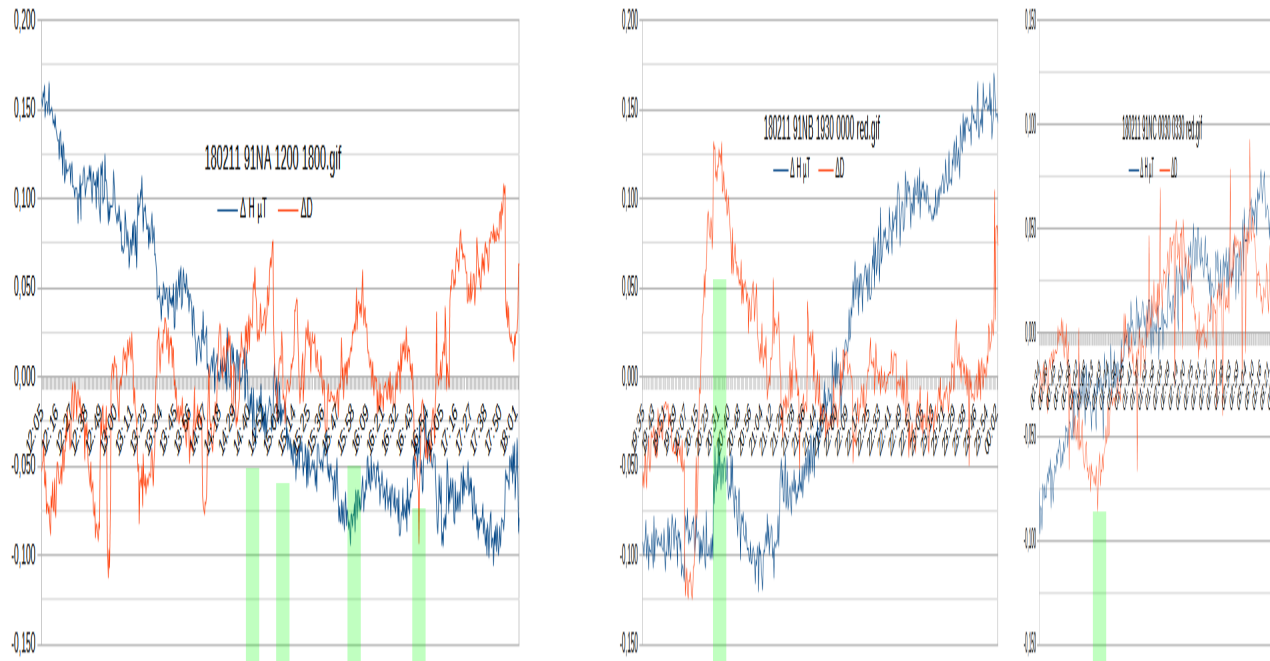

Data hvor spiks er redigeret ud

180211 OA 0900 0900 UTC Magnetometer.gif

180211 91N 0900 0900.gif

180211 91NA 1200 1800.gif
 180211 91NB 1930 0000.gif
 180211 91NC 0030 0330.gif

Data med spiks