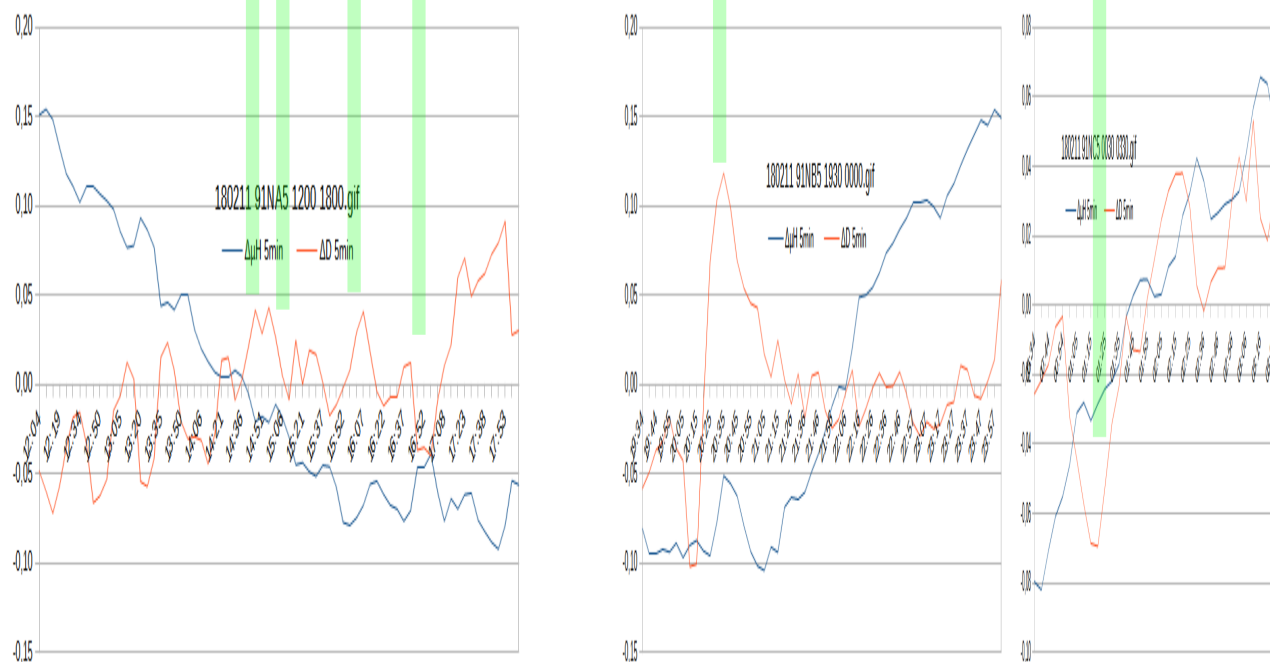

Data hvor spiks er redigeret ud

180211 OA 0900 0900 UTC Magnetometer.gif

180211 91N 0900 0900.gif

180211 91NA 1200 1800.gif
 180211 91NB 1930 0000.gif
 180211 91NC 0030 0330.gif

Data med spiks